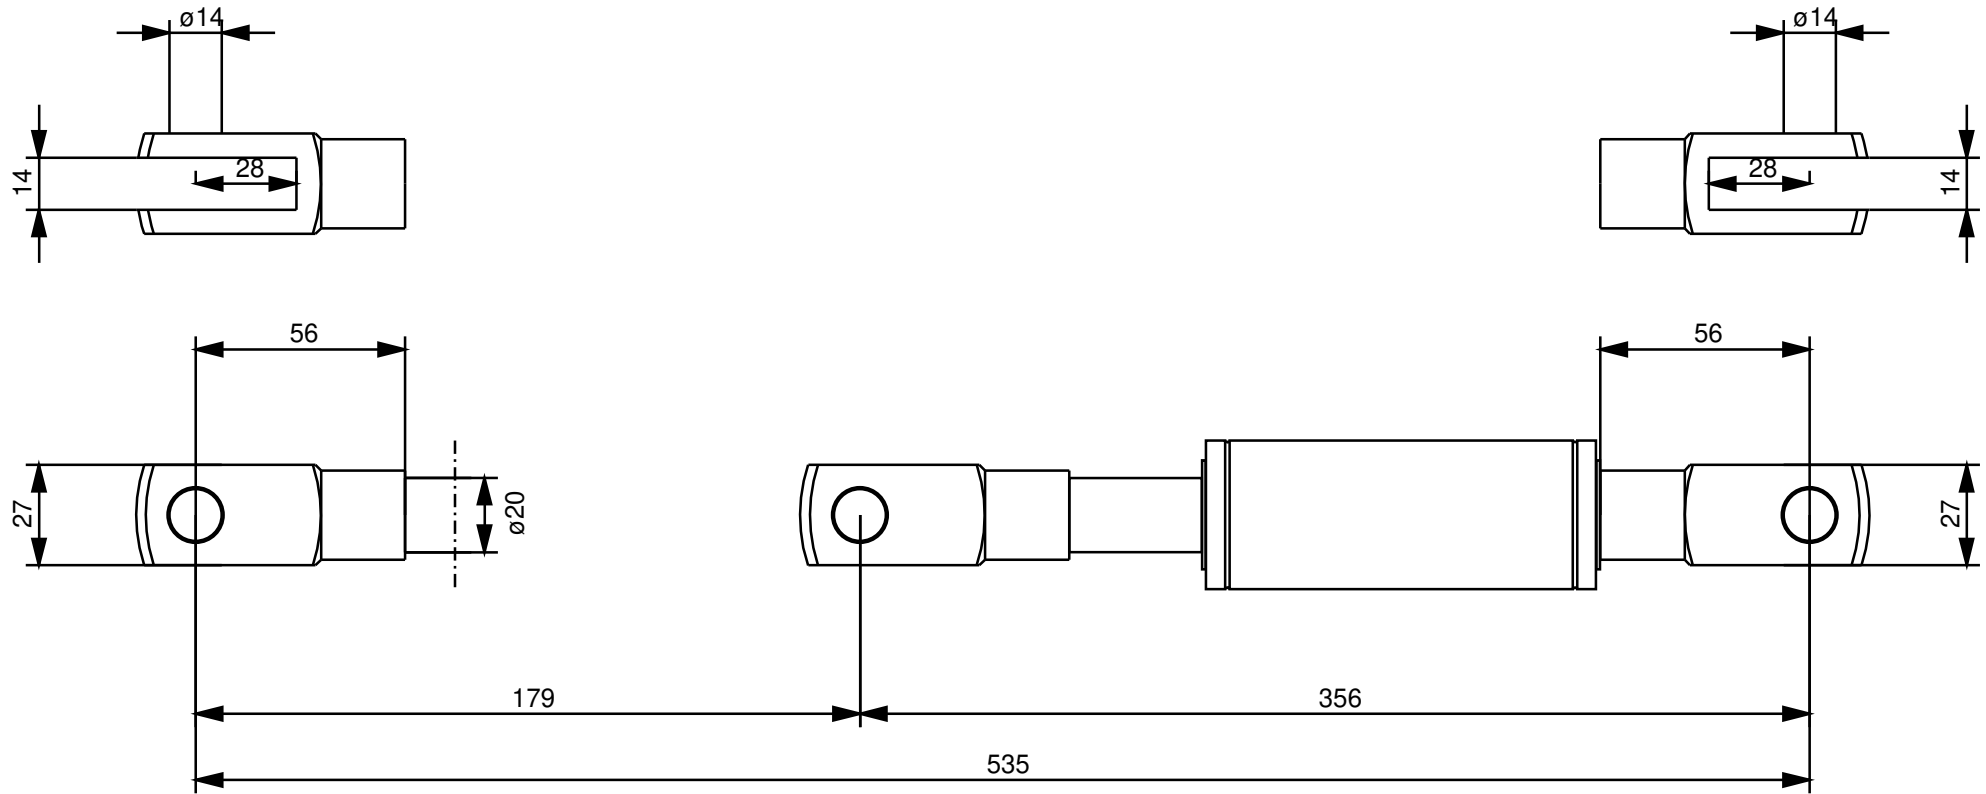

G 20 40 0180 1 0535 GA56 GA56 03000N /5

10.09.2019 Nadia Geng

Zeichnung zu Angebot 1606970

HAHN-Gasfedern GmbH
Waldstrasse 43 73773 Aichwald

Beachten Sie unsere technische Vorschrift

Einbau/Lagerung mit Kolbenstange nach unten

nicht öffnen , nicht erhitzen - hoher Druck

Tel: +49 711 9367 05 0	ngeng	Teil	Abmessung	Material	Oberfläche	Anschluss	Progression: 58,9 %
Fax: +49 711 9367 05 40	10.09.2019	Kolbenstange	Ø20mm	Stahl	hartverchromt	GA56 M14x1,5 Ø14	
E-Mail: info@hahn-gasfedern.de		Zylinder	Ø40mm	Stahl	schwarz	GA56 M14x1,5 Ø14	
Web: www.hahn-gasfedern.de